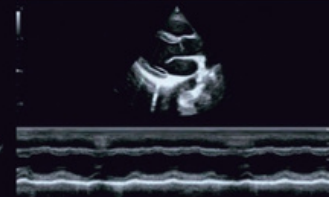

## ХАРАКТЕРИСТИКИ

- Непрерывная волновая доплеровская визуализация
- Анатомическая визуализация в режиме 3M
- Автоматическое измерение IMT
- 3D/4D визуализация
- Панорамное изображение
- Тканевая доплеровская визуализация (TDI)
- Цветное изображение в режиме M
- Трапециевидное изображение
- Эластография Свободной Руки

Color M mode imaging

cardiac spectrum

Cardiac M mode

4D

fetal BPD

thyroid nodules