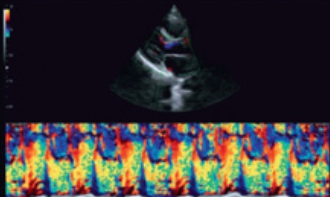

## СОВРЕМЕННАЯ ЭКСПЕРТНАЯ МАШИНА ДЛЯ РУТИННОЙ РАБОТЫ

Современная ультразвуковая система, которая решает все поставленные перед ней задачи. Данная машина разработана в первую очередь для поликлиник и частных клиник. ELS-500-Lite укомплектована богатой комплектацией. Удобный интерфейс и наличие дополнительного сенсорного экрана облегчает работу и время исследования для врача.

## ХАРАКТЕРИСТИКИ

- Непрерывная волновая доплеровская визуализация
- Анатомическая визуализация в режиме 3M
- Автоматическое измерение IMT
- 3D/4D визуализация
- Панорамное изображение
- Тканевая доплеровская визуализация (TDI)
- Цветное изображение в режиме M
- Трапециевидное изображение
- Эластография Свободной Руки

Color M mode imaging

cardiac spectrum

Cardiac M mode

4D

fetal BPD

thyroid nodules